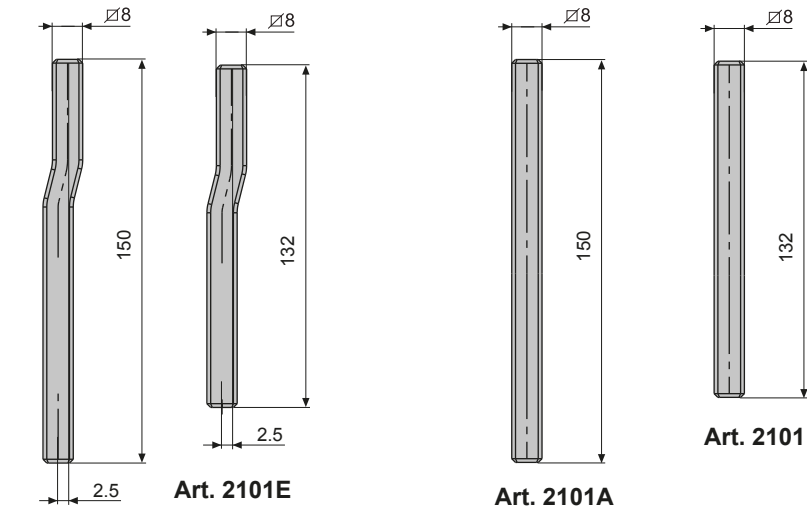

2051	10
2051i	25

2051 2051i				
	2101	2101E	S = 57-70	
	2101A	2101B	S = 70-85	

2052	2101	2101E	L = 92
	2101A	2101B	L = 110
	2101C	2101D	L = 79

	
2052	20

2053i 2053iA	2101	2101E	S = 57-70
	2101A	2101B	S = 70-85

	
2053i	25
2053iA	20

2060	20

2060	S = 40-70

2061	10

	+			
2061	2101	2101E	S = 57-70	
	2101A	2101B	S = 70-85	

<b>2100A</b>	20

<b>2100B</b>	20

<b>2100C</b>	50

		
2101	 57-70	10
2101A	 70-85	10
2101B	 75-80	10
2101E	 57-70	10

		
2101L70	L. = 70 mm  52-57	10
2101L85	L. = 85 mm  67-72	

**fapim**<sup>®</sup>

Fapim S.p.A.  
Via delle Cerbaie, 114  
55011 Altopascio (LU) Italy  
T +39 0583 2601 F+39 0583 25291  
www.fapim.it info@fapim.it  
Cod.Fisc. e Part.I.V.A. 02224030466