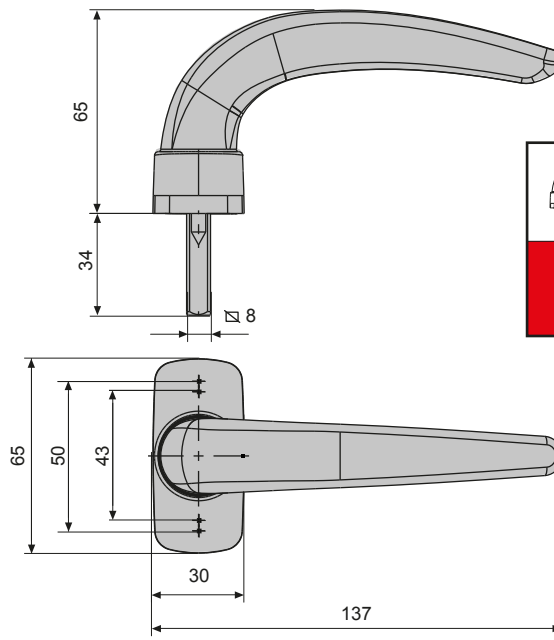

HANDLES FOR DOORS

**HORUS**

**HORUS MIDI**

 Made in Italy

***fapim***<sup>®</sup>

Life in evolution

2050	20

2050				
	2101	2101E	L = 92	
	2101A	2101B	L = 110	
	2101C	2101D	L = 79	

2051	10
2051i	25

2051 2051i				
	2101	2101E	S = 57-70	
	2101A	2101B	S = 70-85	

2052	2101	2101E	L = 92
	2101A	2101B	L = 110
	2101C	2101D	L = 79

	
2052	20

2053i 2053iA	2101	2101E	S = 57-70
	2101A	2101B	S = 70-85

	
2053i	25
2053iA	20

2060	20

2060	S = 40-70

2061	10

	+			
2061	2101	2101E	S = 57-70	
	2101A	2101B	S = 70-85	

<b>2100A</b>	20

<b>2100B</b>	20

<b>2100C</b>	50