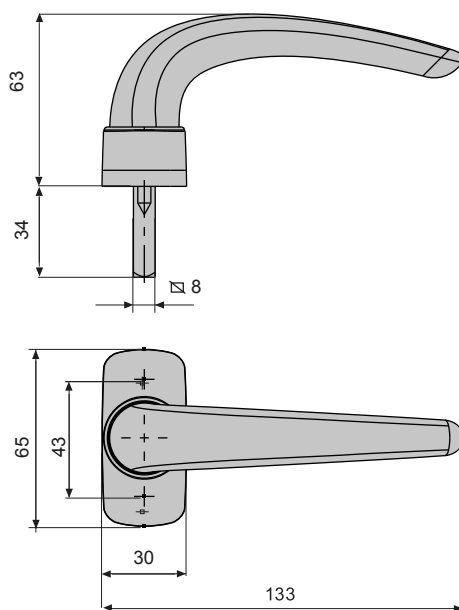

HANDLES FOR DOORS

**HORUS**

**HORUS MIDI**

 Made in Italy

***fapim***<sup>®</sup>

Life in evolution

2050	20

2050				
	2101	2101E	L = 92	
	2101A	2101B	L = 110	
	2101C	2101D	L = 79	

2051	10
2051i	25

2051 2051i				
	2101	2101E	S = 57-70	
	2101A	2101B	S = 70-85	

2052	2101	2101E	L = 92
	2101A	2101B	L = 110
	2101C	2101D	L = 79

	
2052	20

2053i 2053iA	2101	2101E	S = 57-70
	2101A	2101B	S = 70-85

	
2053i	25
2053iA	20

2060	20

2060	S = 40-70

2061	10

	+			
2061	2101	2101E	S = 57-70	
	2101A	2101B	S = 70-85	

<b>2100A</b>	20

<b>2100B</b>	20

<b>2100C</b>	50