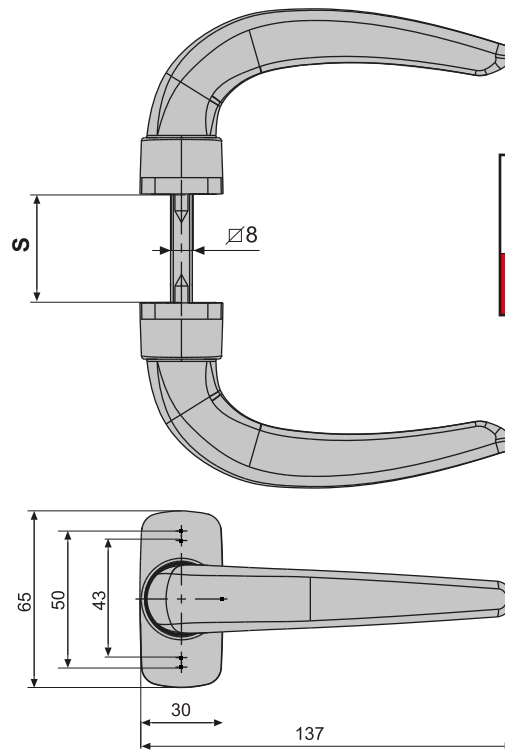

HANDLES FOR DOORS

**HORUS**

**HORUS MIDI**

 Made in Italy

***fapim***<sup>®</sup>

Life in evolution

2050	20

2050				
	2101	2101E	L = 92	
	2101A	2101B	L = 110	
	2101C	2101D	L = 79	

2051	10
2051i	25

2051 2051i				
	2101	2101E	S = 57-70	
	2101A	2101B	S = 70-85	

2052	2101	2101E	L = 92
	2101A	2101B	L = 110
	2101C	2101D	L = 79

	
2052	20

2053i 2053iA	2101	2101E	S = 57-70
	2101A	2101B	S = 70-85

	
2053i	25
2053iA	20

2060	20

2060	S = 40-70

2061	10

	+			
2061	2101	2101E	S = 57-70	
	2101A	2101B	S = 70-85	

<b>2100A</b>	20

<b>2100B</b>	20

<b>2100C</b>	50