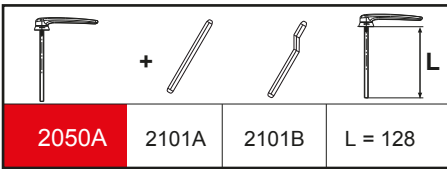

2051	10
2051i	25

2051 2051i				
	2101	2101E	S = 57-70	
	2101A	2101B	S = 70-85	

2052	2101	2101E	L = 92
	2101A	2101B	L = 110
	2101C	2101D	L = 79

	
2052	20

2053i 2053iA	2101	2101E	S = 57-70
	2101A	2101B	S = 70-85

	
2053i	25
2053iA	20

2060	20

2060	S = 40-70

2061	10

	+			
2061	2101	2101E	S = 57-70	
	2101A	2101B	S = 70-85	

<b>2100A</b>	20

<b>2100B</b>	20

<b>2100C</b>	50

		
2101	 57-70	10
2101A	 70-85	10
2101B	 75-80	10
2101E	 57-70	10

		
2101L70	L. = 70 mm  52-57	10
2101L85	L. = 85 mm  67-72	

**fapim**<sup>®</sup>

Fapim S.p.A.  
Via delle Cerbaie, 114  
55011 Altopascio (LU) Italy  
T +39 0583 2601 F+39 0583 25291  
www.fapim.it info@fapim.it  
Cod.Fisc. e Part.I.V.A. 02224030466