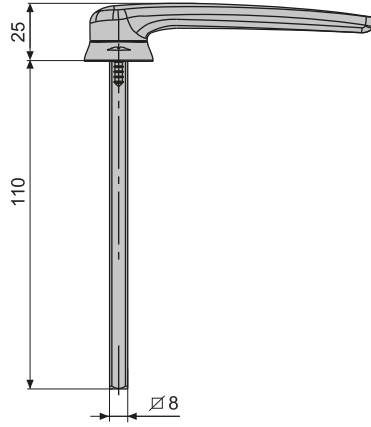

2051	10
2051i	25

2051 2051i				
	2101	2101E	S = 57-70	
	2101A	2101B	S = 70-85	

2052	2101	2101E	L = 92
	2101A	2101B	L = 110
	2101C	2101D	L = 79

	
2052	20

2053i 2053iA	2101	2101E	S = 57-70
	2101A	2101B	S = 70-85

	
2053i	25
2053iA	20

2060	20

2060	S = 40-70

2061	10

	+			
2061	2101	2101E	S = 57-70	
	2101A	2101B	S = 70-85	

<b>2100A</b>	20

<b>2100B</b>	20

<b>2100C</b>	50

		
2101	 57-70	10
2101A	 70-85	10
2101B	 75-80	10
2101E	 57-70	10

		
2101L70	L. = 70 mm  52-57	10
2101L85	L. = 85 mm  67-72	

**fapim**<sup>®</sup>

Fapim S.p.A.  
Via delle Cerbaie, 114  
55011 Altopascio (LU) Italy  
T +39 0583 2601 F+39 0583 25291  
www.fapim.it info@fapim.it  
Cod.Fisc. e Part.I.V.A. 02224030466