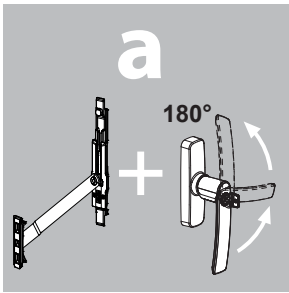

Molla di ritorno leva
Lever return spring
Ressort de retour à levier
Muelle de palanca

Punto di chiusura integrato
Built-in locking point
Point de fermeture intégré
Punto de cierre integrado

Dispositivo di bloccaggio reversibile per apertura destra e sinistra
Reversible locking device for right and left opening
Dispositif de blocage réversible pour ouverture droite et gauche
Dispositivo de bloqueo reversible con apertura derecha e izquierda

1456		10x14.5 12x15 13.6x16.8 14x18	10
	C.E.		

A	B
50	120
60	110
70	100
80	90

LIMITE

SAFETY MULTIFUNCTIONAL MECHANISM

STOP

STOP

STOP

STOP