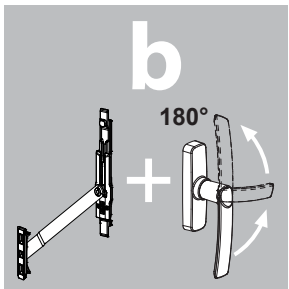

Molla di ritorno leva
Lever return spring
Ressort de retour à levier
Muelle de palanca

Punto di chiusura integrato
Built-in locking point
Point de fermeture intégré
Punto de cierre integrado

Dispositivo di bloccaggio reversibile per apertura destra e sinistra
Reversible locking device for right and left opening
Dispositif de blocage réversible pour ouverture droite et gauche
Dispositivo de bloqueo reversible con apertura derecha e izquierda

1456		10x14.5 12x15 13.6x16.8 14x18	10
	C.E.		

A	B
50	120
60	110
70	100
80	90

LIMITE

SAFETY MULTIFUNCTIONAL MECHANISM

STOP

STOP

STOP

STOP