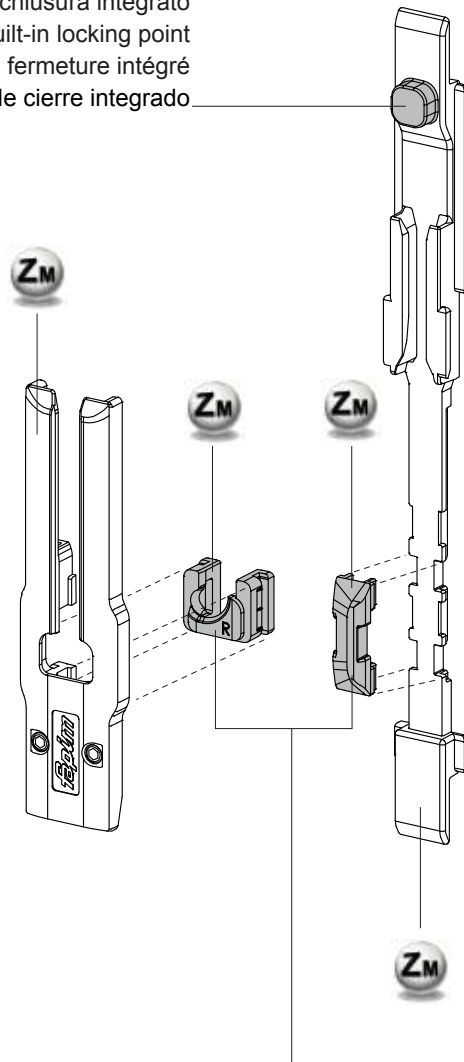

LIMITE

SAFETY MULTIFUNCTIONAL MECHANISM

 Made in Italy

fapim[®]
Life in evolution

LIMITE

SAFETY MULTIFUNCTIONAL MECHANISM

Chiave di sicurezza per sgancio
Release safety key
Clé de sécurité à déclenchement
Llave de seguridad a desganche

Molla di ritorno leva
Lever return spring
Ressort de retour à levier
Muelle de palanca

Punto di chiusura integrato
Built-in locking point
Point de fermeture intégré
Punto de cierre integrado

Dispositivo di bloccaggio reversibile per apertura destra e sinistra
Reversible locking device for right and left opening
Dispositif de blocage réversible pour ouverture droite et gauche
Dispositivo de bloqueo reversible con apertura derecha e izquierda

1456		10x14.5 12x15 13.6x16.8 14x18	10
	C.E.		

A	B
50	120
60	110
70	100
80	90

LIMITE

SAFETY MULTIFUNCTIONAL MECHANISM

STOP

STOP

STOP

STOP