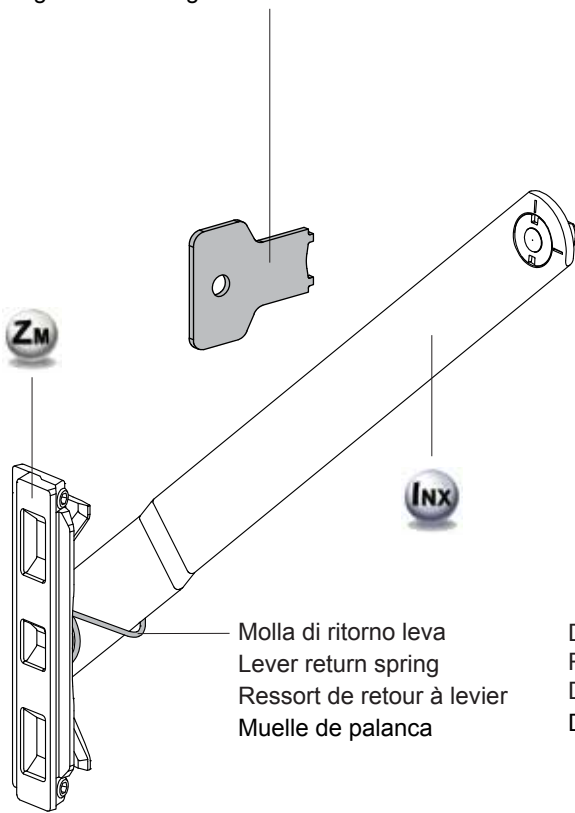

LIMITE

SAFETY MULTIFUNCTIONAL MECHANISM

 Made in Italy

fapim[®]
Life in evolution

LIMITE

SAFETY MULTIFUNCTIONAL MECHANISM

Chiave di sicurezza per sgancio
Release safety key
Clé de sécurité à déclenchement
Llave de seguridad a desganche

Molla di ritorno leva
Lever return spring
Ressort de retour à levier
Muelle de palanca

Punto di chiusura integrato
Built-in locking point
Point de fermeture intégré
Punto de cierre integrado

Dispositivo di bloccaggio reversibile per apertura destra e sinistra
Reversible locking device for right and left opening
Dispositif de blocage réversible pour ouverture droite et gauche
Dispositivo de bloqueo reversible con apertura derecha e izquierda

1456		10x14.5 12x15 13.6x16.8 14x18	10
	C.E.		

A	B
50	120
60	110
70	100
80	90

LIMITE

SAFETY MULTIFUNCTIONAL MECHANISM

STOP

STOP

STOP

STOP