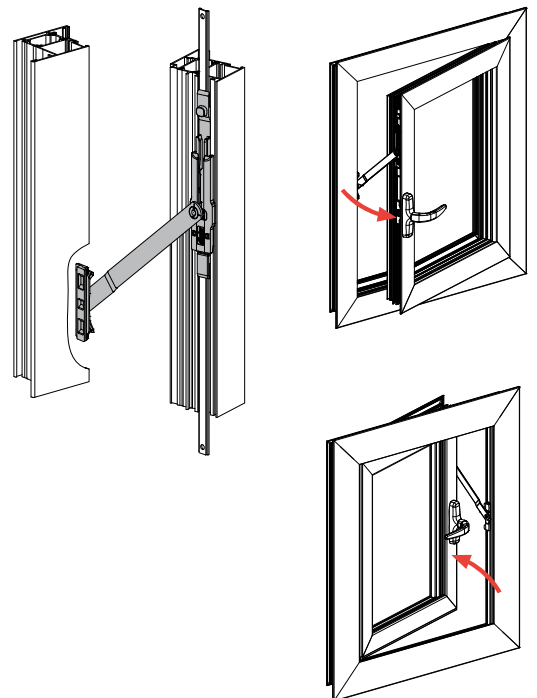

Molla di ritorno leva
Lever return spring
Ressort de retour à levier
Muelle de palanca

Punto di chiusura integrato
Built-in locking point
Point de fermeture intégré
Punto de cierre integrado

Dispositivo di bloccaggio reversibile per apertura destra e sinistra
Reversible locking device for right and left opening
Dispositif de blocage réversible pour ouverture droite et gauche
Dispositivo de bloqueo reversible con apertura derecha e izquierda

1456		10x14.5 12x15 13.6x16.8 14x18	10
	C.E.		

A	B
50	120
60	110
70	100
80	90

LIMITE

SAFETY MULTIFUNCTIONAL MECHANISM

STOP

STOP

STOP

STOP