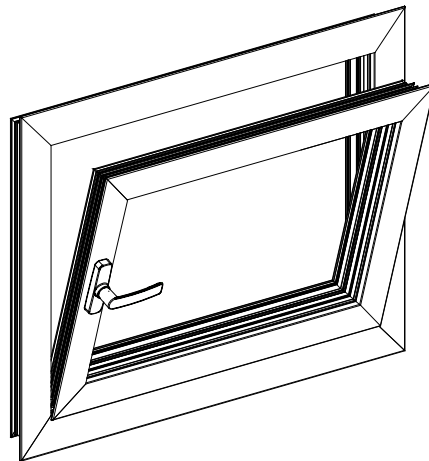

LIMITE

SAFETY MULTIFUNCTIONAL MECHANISM

 Made in Italy

fapim[®]
Life in evolution

LIMITE

SAFETY MULTIFUNCTIONAL MECHANISM

Chiave di sicurezza per sgancio
Release safety key
Clé de sécurité à déclenchement
Llave de seguridad a desganche

Molla di ritorno leva
Lever return spring
Ressort de retour à levier
Muelle de palanca

Punto di chiusura integrato
Built-in locking point
Point de fermeture intégré
Punto de cierre integrado

Dispositivo di bloccaggio reversibile per apertura destra e sinistra
Reversible locking device for right and left opening
Dispositif de blocage réversible pour ouverture droite et gauche
Dispositivo de bloqueo reversible con apertura derecha e izquierda