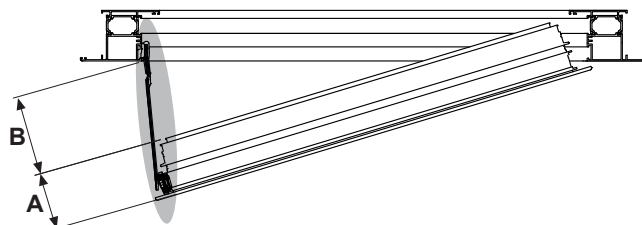

Molla di ritorno leva
Lever return spring
Ressort de retour à levier
Muelle de palanca

Punto di chiusura integrato
Built-in locking point
Point de fermeture intégré
Punto de cierre integrado

Dispositivo di bloccaggio reversibile per apertura destra e sinistra
Reversible locking device for right and left opening
Dispositif de blocage réversible pour ouverture droite et gauche
Dispositivo de bloqueo reversible con apertura derecha e izquierda

1456		10x14.5 12x15 13.6x16.8 14x18	10
	C.E.		

A	B
50	120
60	110
70	100
80	90

LIMITE

SAFETY MULTIFUNCTIONAL MECHANISM

STOP

STOP

STOP

STOP