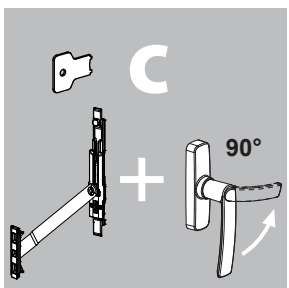

Molla di ritorno leva
Lever return spring
Ressort de retour à levier
Muelle de palanca

Punto di chiusura integrato
Built-in locking point
Point de fermeture intégré
Punto de cierre integrado

Dispositivo di bloccaggio reversibile per apertura destra e sinistra
Reversible locking device for right and left opening
Dispositif de blocage réversible pour ouverture droite et gauche
Dispositivo de bloqueo reversible con apertura derecha e izquierda

1456		10x14.5 12x15 13.6x16.8 14x18	10
	C.E.		

A	B
50	120
60	110
70	100
80	90

LIMITE

SAFETY MULTIFUNCTIONAL MECHANISM

STOP

STOP

STOP

STOP