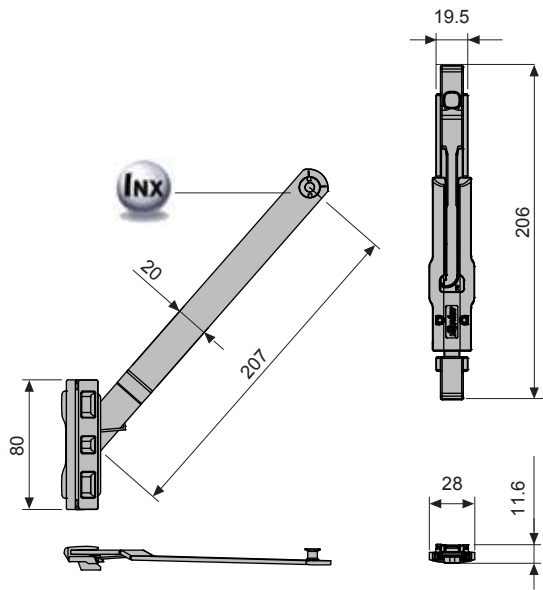

Molla di ritorno leva
Lever return spring
Ressort de retour à levier
Muelle de palanca

Punto di chiusura integrato
Built-in locking point
Point de fermeture intégré
Punto de cierre integrado

Dispositivo di bloccaggio reversibile per apertura destra e sinistra
Reversible locking device for right and left opening
Dispositif de blocage réversible pour ouverture droite et gauche
Dispositivo de bloqueo reversible con apertura derecha e izquierda

1456		10x14.5 12x15 13.6x16.8 14x18	10
	C.E.		

A	B
50	120
60	110
70	100
80	90

LIMITE

SAFETY MULTIFUNCTIONAL MECHANISM

STOP

STOP

STOP

STOP