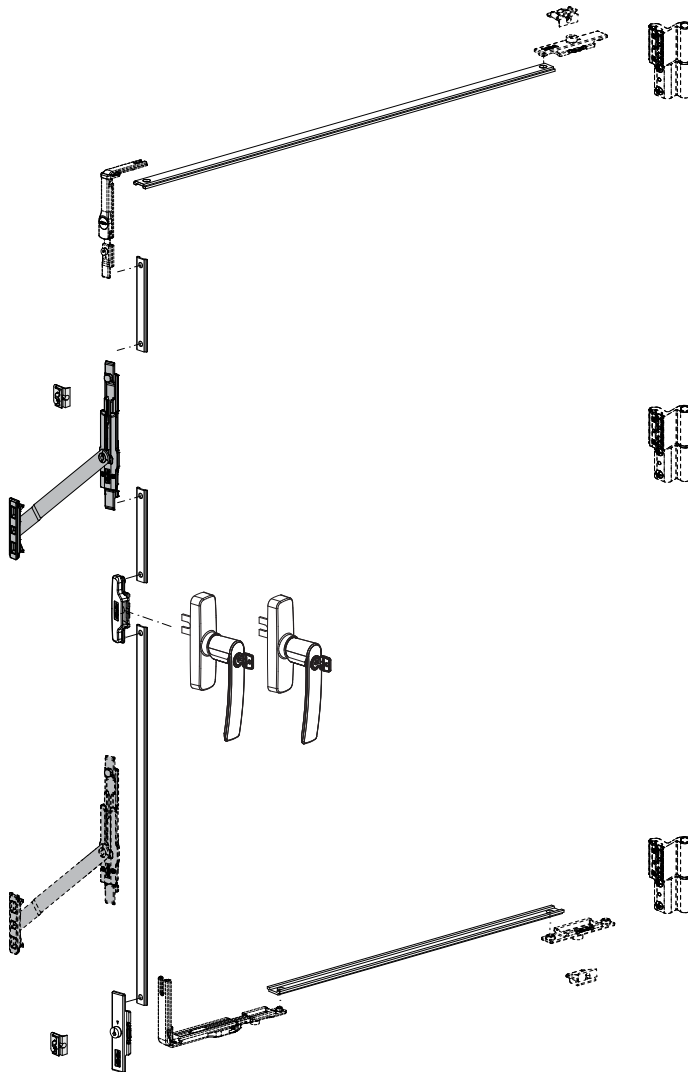

Molla di ritorno leva
Lever return spring
Ressort de retour à levier
Muelle de palanca

Punto di chiusura integrato
Built-in locking point
Point de fermeture intégré
Punto de cierre integrado

Dispositivo di bloccaggio reversibile per apertura destra e sinistra
Reversible locking device for right and left opening
Dispositif de blocage réversible pour ouverture droite et gauche
Dispositivo de bloqueo reversible con apertura derecha e izquierda

1456		10x14.5 12x15 13.6x16.8 14x18	10
	C.E.		

A	B
50	120
60	110
70	100
80	90

LIMITE

SAFETY MULTIFUNCTIONAL MECHANISM

STOP

STOP

STOP

STOP