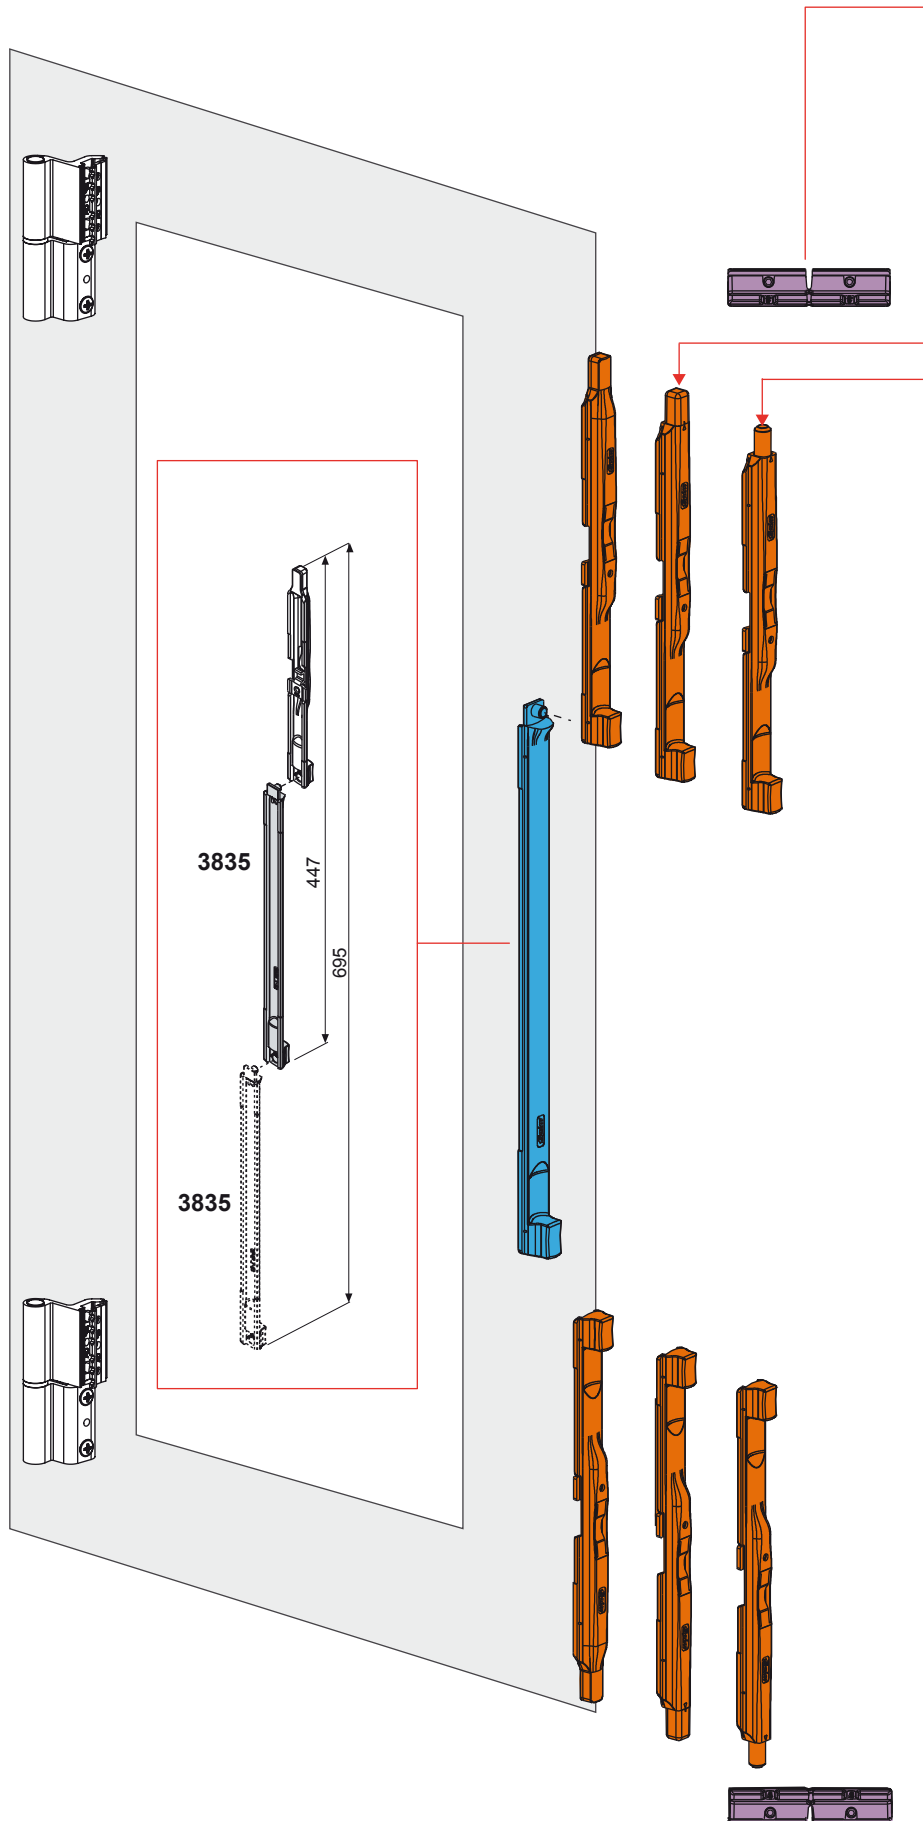

NEFER
NEFER MIDI
CREMONE BOLTS

 Made in Italy

fapim[®]
Life in evolution

0787BB		
0787B		
1946A 1946B		
3834A 3834B 3834C		
4081A 4081B		
4082A 4082B		
4083A 4083B		
3835		
4115		

0760B	84-92-98-104	
0790B	84-92-98-104	

0761B	84-92-98-104	
0791B	84-92-98-104	

Art. 0760B
Art. 0761B

Art. 0790B
Art. 0791B

0782B	84-92-98-104		10
0792B	84-92-98-104		10

0783	0782B 0792B		10

0762AZ	84-98		10
0762BZ	84-104		

0757B	84-92-98-104	
0787B		
		50

0787BB	84-92-98-104	10

0789A	NEFER NEFER MIDI	50

1946A	C.E.	6	50
1946B	15x20	8	50

4081A	C.E.	6	100
4081B		8	100
4082A		6	100
4082B		8	100
4083A		6	100
4083B		8	100

3834A	C.E.	50
3834B	15x20	
3834C		

3835	C.E.	50
	15x20	