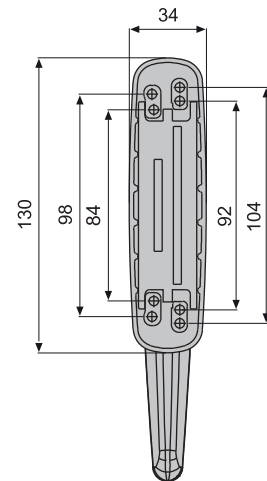

0761B	84-92-98-104	
0791B	84-92-98-104	

Art. 0790B
Art. 0791B