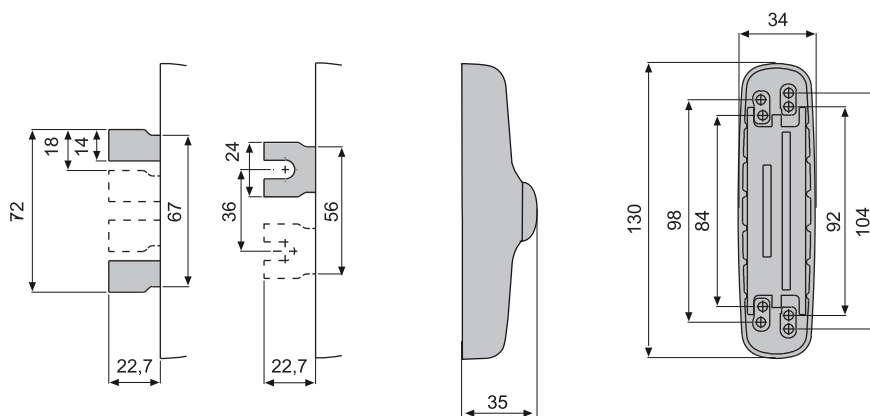

0782B	84-92-98-104		10
0792B	84-92-98-104		10