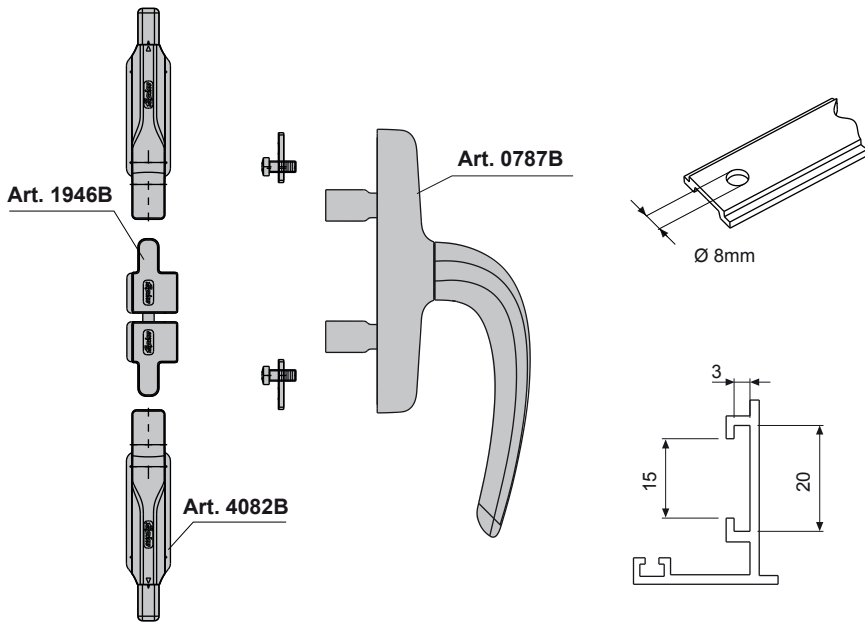

NEFER
NEFER MIDI
CREMONE BOLTS

 Made in Italy

fapim[®]
Life in evolution

0787BB		
0787B		
1946A 1946B		
3834A 3834B 3834C		
4081A 4081B		
4082A 4082B		
4083A 4083B		
3835		
4115		

0760B	84-92-98-104	
0790B	84-92-98-104	

0761B	84-92-98-104	
0791B	84-92-98-104	

Art. 0760B
Art. 0761B

Art. 0790B
Art. 0791B

0782B	84-92-98-104		10
0792B	84-92-98-104		10

0783	0782B 0792B		10

0762AZ	84-98		10
0762BZ	84-104		

0757B	84-92-98-104	
0787B		
		50