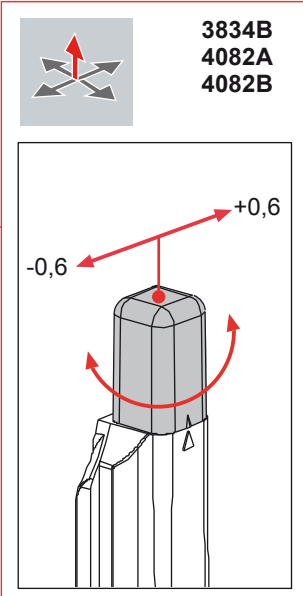

NEFER
NEFER MIDI
CREMONE BOLTS

 Made in Italy

fapim[®]
Life in evolution

0787BB		
0787B		
1946A 1946B		
3834A 3834B 3834C		
4081A 4081B		
4082A 4082B		
4083A 4083B		
3835		
4115		

0760B	84-92-98-104	
0790B	84-92-98-104	