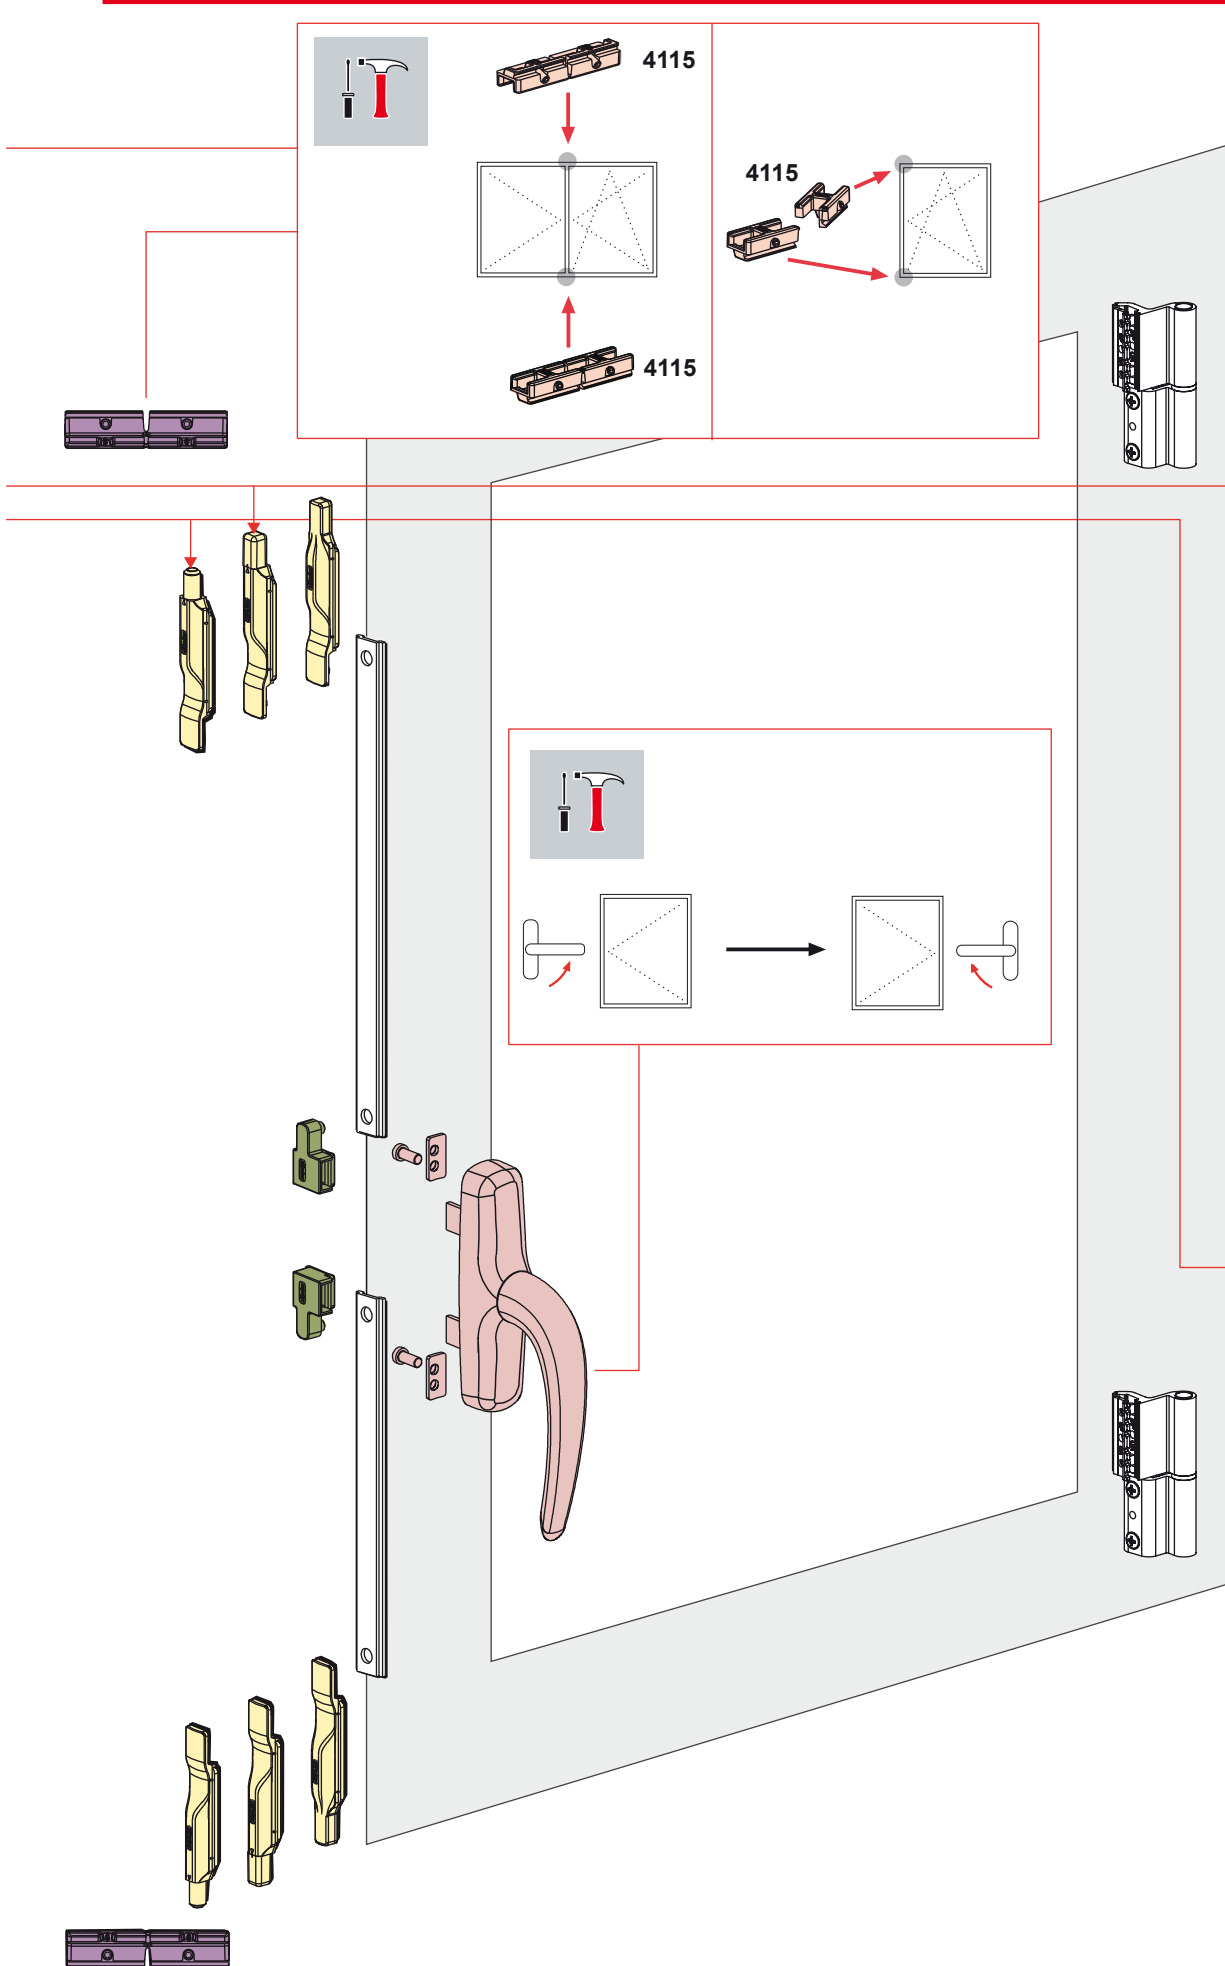

NEFER
NEFER MIDI
CREMONE BOLTS

 Made in Italy

fapim[®]
Life in evolution

0787BB		
0787B		
1946A 1946B		
3834A 3834B 3834C		
4081A 4081B		
4082A 4082B		
4083A 4083B		
3835		
4115		

0760B	84-92-98-104	
0790B	84-92-98-104	

0761B	84-92-98-104	
0791B	84-92-98-104	

Art. 0760B
Art. 0761B

Art. 0790B
Art. 0791B

0782B	84-92-98-104		10
0792B	84-92-98-104		10

0783	0782B 0792B		10

0762AZ	84-98		10
0762BZ	84-104		

0757B	84-92-98-104	
0787B		
		50

0787BB	84-92-98-104	10

0789A	NEFER NEFER MIDI	50

1946A	C.E.	6	50
1946B	15x20	8	50

4081A	C.E.	6	100
4081B		8	100
4082A		6	100
4082B		8	100
4083A		6	100
4083B		8	100

3834A	C.E.	50
3834B	15x20	
3834C		

3835	C.E.	50
	15x20	