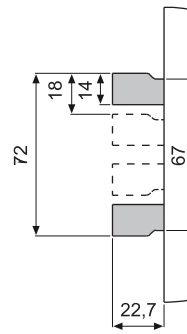

Art. 0790B
Art. 0791B