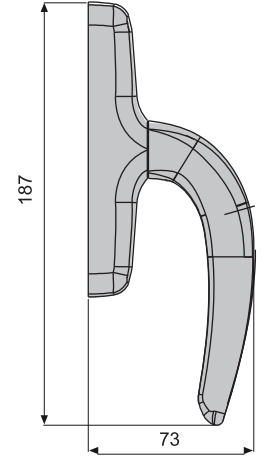

NEFER
NEFER MIDI
CREMONE BOLTS

 Made in Italy

fapim[®]
Life in evolution

0787BB		
0787B		
1946A 1946B		
3834A 3834B 3834C		
4081A 4081B		
4082A 4082B		
4083A 4083B		
3835		
4115		

0760B	84-92-98-104	
0790B	84-92-98-104	

0761B	84-92-98-104	
0791B	84-92-98-104	

Art. 0760B
Art. 0761B

Art. 0790B
Art. 0791B

0782B	84-92-98-104		10
0792B	84-92-98-104		10

0783	0782B 0792B		10

0762AZ	84-98		10
0762BZ	84-104		

0757B	84-92-98-104	
0787B		
		50

0787BB	84-92-98-104	10

0789A	NEFER NEFER MIDI	50

1946A	C.E.	6	50
1946B	15x20	8	50

4081A	C.E.	6	100
4081B		8	100
4082A		6	100
4082B		8	100
4083A		6	100
4083B		8	100

3834A	C.E.	50
3834B	15x20	
3834C		

3835	C.E.	50
	15x20	