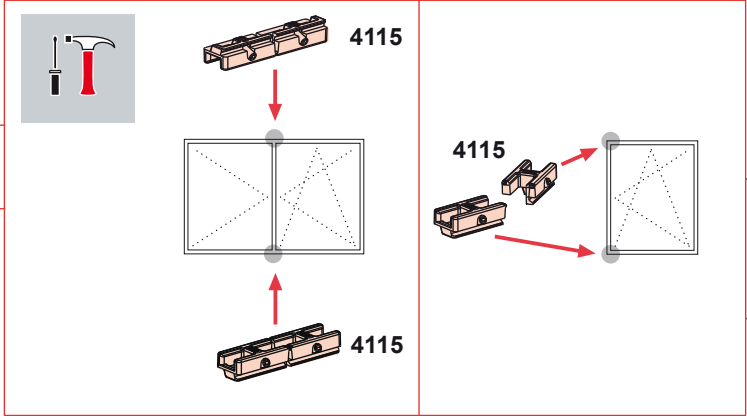

NEFER
NEFER MIDI
CREMONE BOLTS

 Made in Italy

fapim[®]
Life in evolution

0787BB		
0787B		
1946A 1946B		
3834A 3834B 3834C		
4081A 4081B		
4082A 4082B		
4083A 4083B		
3835		
4115		

0760B	84-92-98-104	
0790B	84-92-98-104	