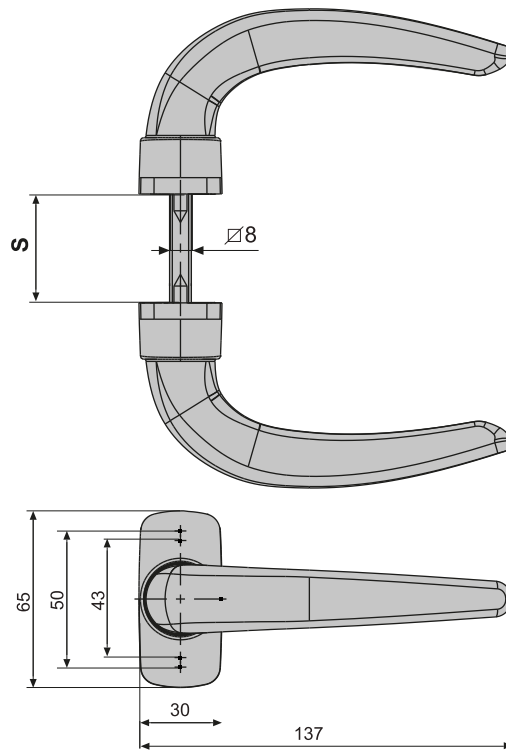

HORUS

HORUS MIDI

HANDLES FOR DOORS

 Made in Italy

fapim[®]
Life in evolution

2050	+	 2101	L = 92	S = 57-70
		 2101A	L = 110	S = 70-85
		 2101B	L=110	S = 70-85

2051	+	 2101	S = 57-70
-------------	---	---	-----------

2052			
		2101	L = 92 S = 57-70
		2101A	L = 110 S = 70-85
		2101B	L=110 S = 70-85

2052	
	20

2053		
		2101 S = 57-70

2053	
	10

2060	20

2060	S = 70 - 85

2061	10

2061	+	2101	S = 57-70
		2101A	S = 70-85
		2101B	S = 70-85

2100B	20

2100C	50

Art. 2101E

Art. 2101A

Art. 2101

Art. 2101B

		
2101	 57-70	10
2101A	 70-85	10
2101B	 75-80	10

			
2101L70	2051 2061	L. =70 mm  52-57	10
2101L85		L. =85 mm  67-72	