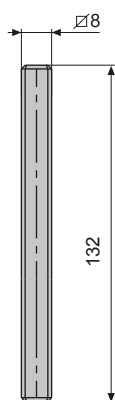

HORUS

HORUS MIDI

HANDLES FOR DOORS

 Made in Italy

fapim[®]
Life in evolution

2050	+	 2101	L = 92	S = 57-70
		 2101A	L = 110	S = 70-85
		 2101B	L=110	S = 70-85

2051	+	 2101	S = 57-70
-------------	---	---	-----------

2052			
		2101	L = 92 S = 57-70
		2101A	L = 110 S = 70-85
		2101B	L=110 S = 70-85

2052	
	20

2053		
		2101 S = 57-70

2053	
	10

2060	20

2060	S = 70 - 85

2061	10

2061	+	2101	S = 57-70
		2101A	S = 70-85
		2101B	S = 70-85

2100B	20

2100C	50

Art. 2101E

Art. 2101A

Art. 2101

Art. 2101B

		
2101	 57-70	10
2101A	 70-85	10
2101B	 75-80	10

			
2101L70	2051 2061	L. =70 mm  52-57	10
2101L85		L. =85 mm  67-72	