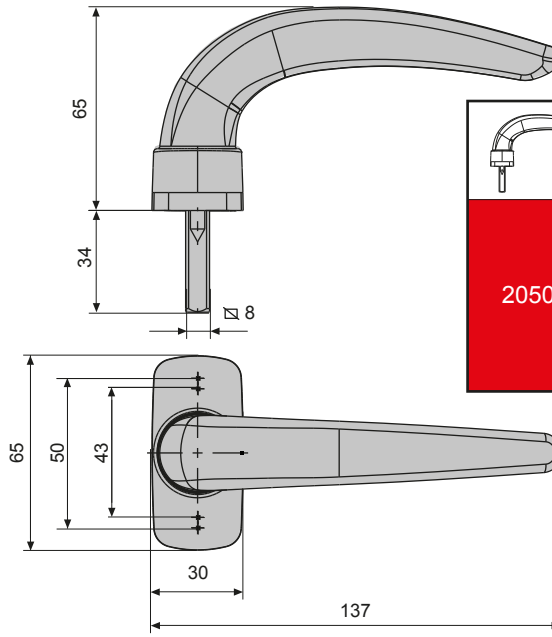

HORUS

HORUS MIDI

HANDLES FOR DOORS

 Made in Italy

fapim[®]
Life in evolution

2050	+	 2101	L = 92	S = 57-70
		 2101A	L = 110	S = 70-85
		 2101B	L=110	S = 70-85

2051	+	 2101	S = 57-70
-------------	---	---	-----------

2052			
		2101	L = 92 S = 57-70
		2101A	L = 110 S = 70-85
		2101B	L=110 S = 70-85

2052	
	20

2053		
		2101 S = 57-70

2053	
	10

2060	20

2060	S = 70 - 85

2061	10

2061	+	2101	S = 57-70
		2101A	S = 70-85
		2101B	S = 70-85

2100B	20

2100C	50

Art. 2101E

Art. 2101A

Art. 2101

Art. 2101B

		
2101	 57-70	10
2101A	 70-85	10
2101B	 75-80	10

			
2101L70	2051 2061	L. =70 mm  52-57	10
2101L85		L. =85 mm  67-72	