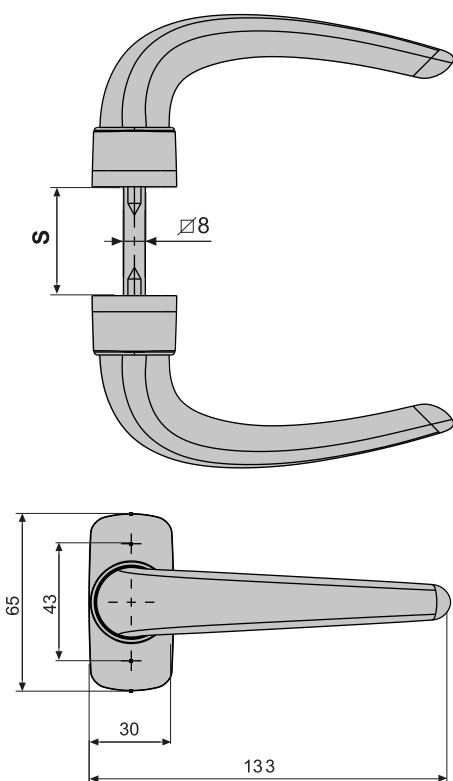

HORUS

HORUS MIDI

HANDLES FOR DOORS

 Made in Italy

fapim[®]
Life in evolution

2050	+	 2101	L = 92	S = 57-70
		 2101A	L = 110	S = 70-85
		 2101B	L=110	S = 70-85

2051	+	 2101	S = 57-70
-------------	---	---	-----------

2052			
		2101	L = 92 S = 57-70
		2101A	L = 110 S = 70-85
		2101B	L=110 S = 70-85

2052	
	20

2053		
		2101 S = 57-70

2053	
	10

2060	20

2060	S = 70 - 85

2061	10

2061	+	2101	S = 57-70
		2101A	S = 70-85
		2101B	S = 70-85

2100B	20

2100C	50

Art. 2101E

Art. 2101A

Art. 2101

Art. 2101B

		
2101	 57-70	10
2101A	 70-85	10
2101B	 75-80	10

			
2101L70	2051 2061	L. =70 mm  52-57	10
2101L85		L. =85 mm  67-72	