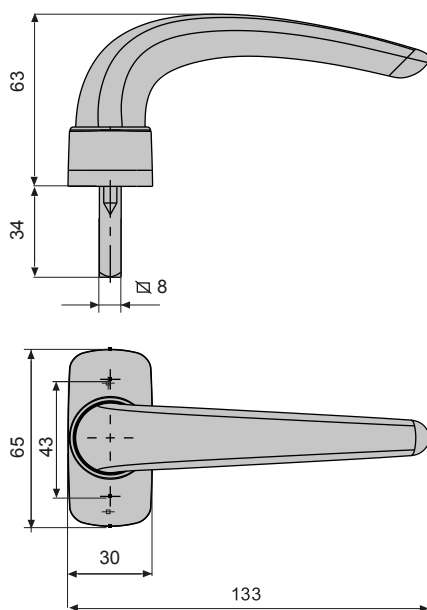

HORUS

HORUS MIDI

HANDLES FOR DOORS

 Made in Italy

fapim[®]
Life in evolution

2050	+	 2101	L = 92	S = 57-70
		 2101A	L = 110	S = 70-85
		 2101B	L=110	S = 70-85

2051	+	 2101	S = 57-70
-------------	---	---	-----------

2052			
		2101	L = 92 S = 57-70
		2101A	L = 110 S = 70-85
		2101B	L=110 S = 70-85

2052	
	20

2053		
		2101 S = 57-70

2053	
	10

2060	20

2060	S = 70 - 85

2061	10

2061	+	2101	S = 57-70
		2101A	S = 70-85
		2101B	S = 70-85

2100B	20

2100C	50

Art. 2101E

Art. 2101A

Art. 2101

Art. 2101B

		
2101	 57-70	10
2101A	 70-85	10
2101B	 75-80	10

			
2101L70	2051 2061	L. =70 mm  52-57	10
2101L85		L. =85 mm  67-72	