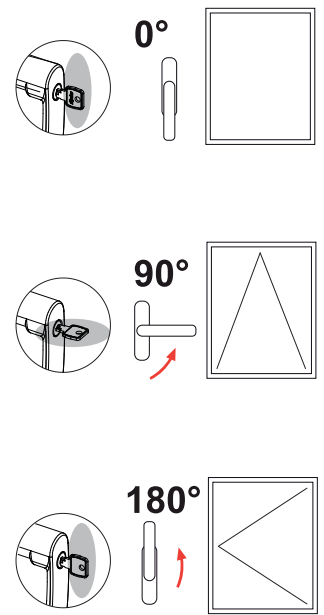

Art. 0500A

Art. 0502AZ

IRIS

CREMONE BOLTS AND OPENING MECHANISMS

0500A	21.5	10

0502AZ		
	21.5	10

0510A			
0511A		43	10

	0520		21.5		10
			21.5		10
	0650		43		10
			43		10
	0651A		43		10
			43		10
	0652A		43		10
			43		10