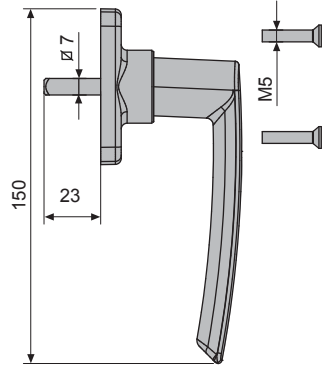

Art. 0500A

Art. 0502AZ

IRIS

CREMONE BOLTS AND OPENING MECHANISMS

0500A	21.5	10

0502AZ		
	21.5	10

0510A			
0511A		43	10

	0520		21.5		10
			21.5		10
	0650		43		10
			43		10
	0651A		43		10
			43		10
	0652A		43		10
			43		10