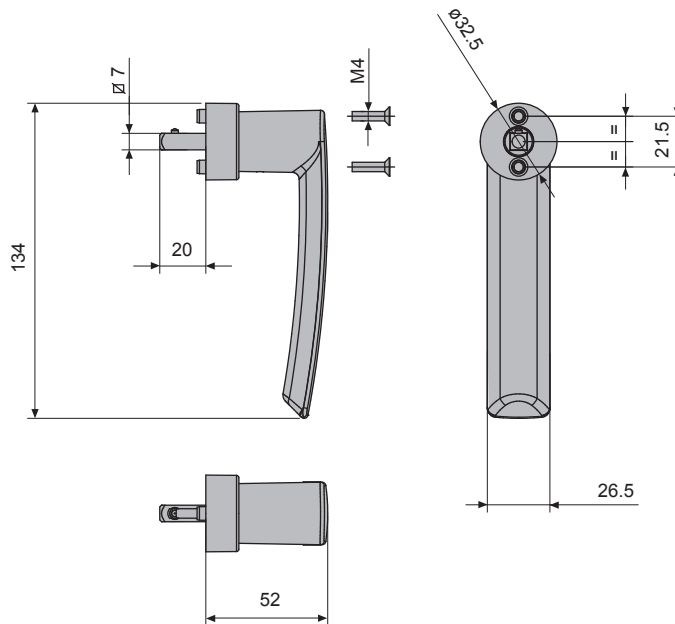

Art. 0500A

Art. 0502AZ

IRIS

CREMONE BOLTS AND OPENING MECHANISMS

0500A	21.5	10

0502AZ		
	21.5	10

0510A			
0511A		43	10

	0520		21.5		10
			21.5		10
	0650		43		10
			43		10
	0651A		43		10
			43		10
	0652A		43		10
			43		10