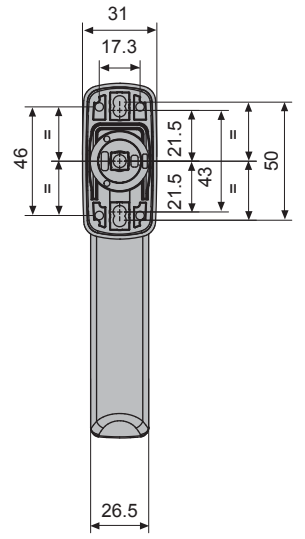

Art. 0500A

Art. 0502AZ

IRIS

CREMONE BOLTS AND OPENING MECHANISMS

0500A	21.5	10

0502AZ		
	21.5	10

0510A			
0511A		43	10

	0520		21.5		10
			21.5		10
	0650		43		10
			43		10
	0651A		43		10
			43		10
	0652A		43		10
			43		10